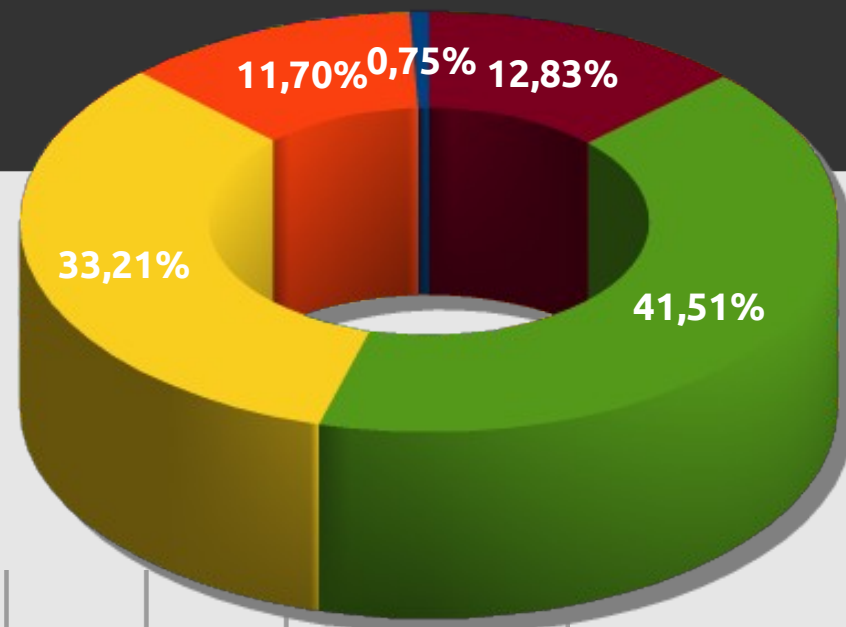

Pesquisas realizadas com os leitores apontam que 56% acham o conteúdo do Linux Descomplicado Excelente e 33% Muito Bom

- Excelente
- Muito Bom
- Bom
- Regular
- Ruim
- Péssimo

PERFIL DO LEITOR

Pesquisas realizadas com os leitores apontam que mais de 40% do público possui faixa etária superior a 30 anos. Tendo mais de 30% do público total em algum curso na Faculdade e mais de 10% com Pós-Graduação: