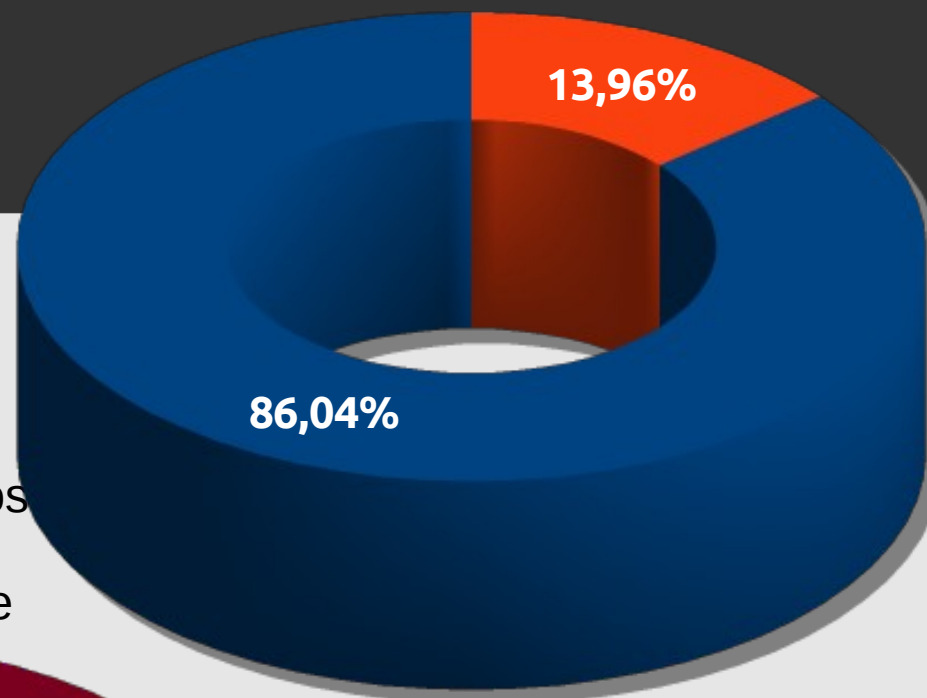

PERFIL DE CONSUMO

Pesquisas realizadas com os leitores apontam que 86,04% do público fazem compras pela internet e 30,57% ficam conectados mais de 40h semanais. Sendo que 65% assumiram comprar Produtos de Tecnologia (celular, tablet, computadores e outros) ou Livros/Revistas ou Cursos online

■ SIM
■ NÃO

■ até 5h
■ 6h - 15h
■ 16h - 30h
■ 31h - 40h
■ mais de 40h

Fonte: Pesquisa com os leitores 2014