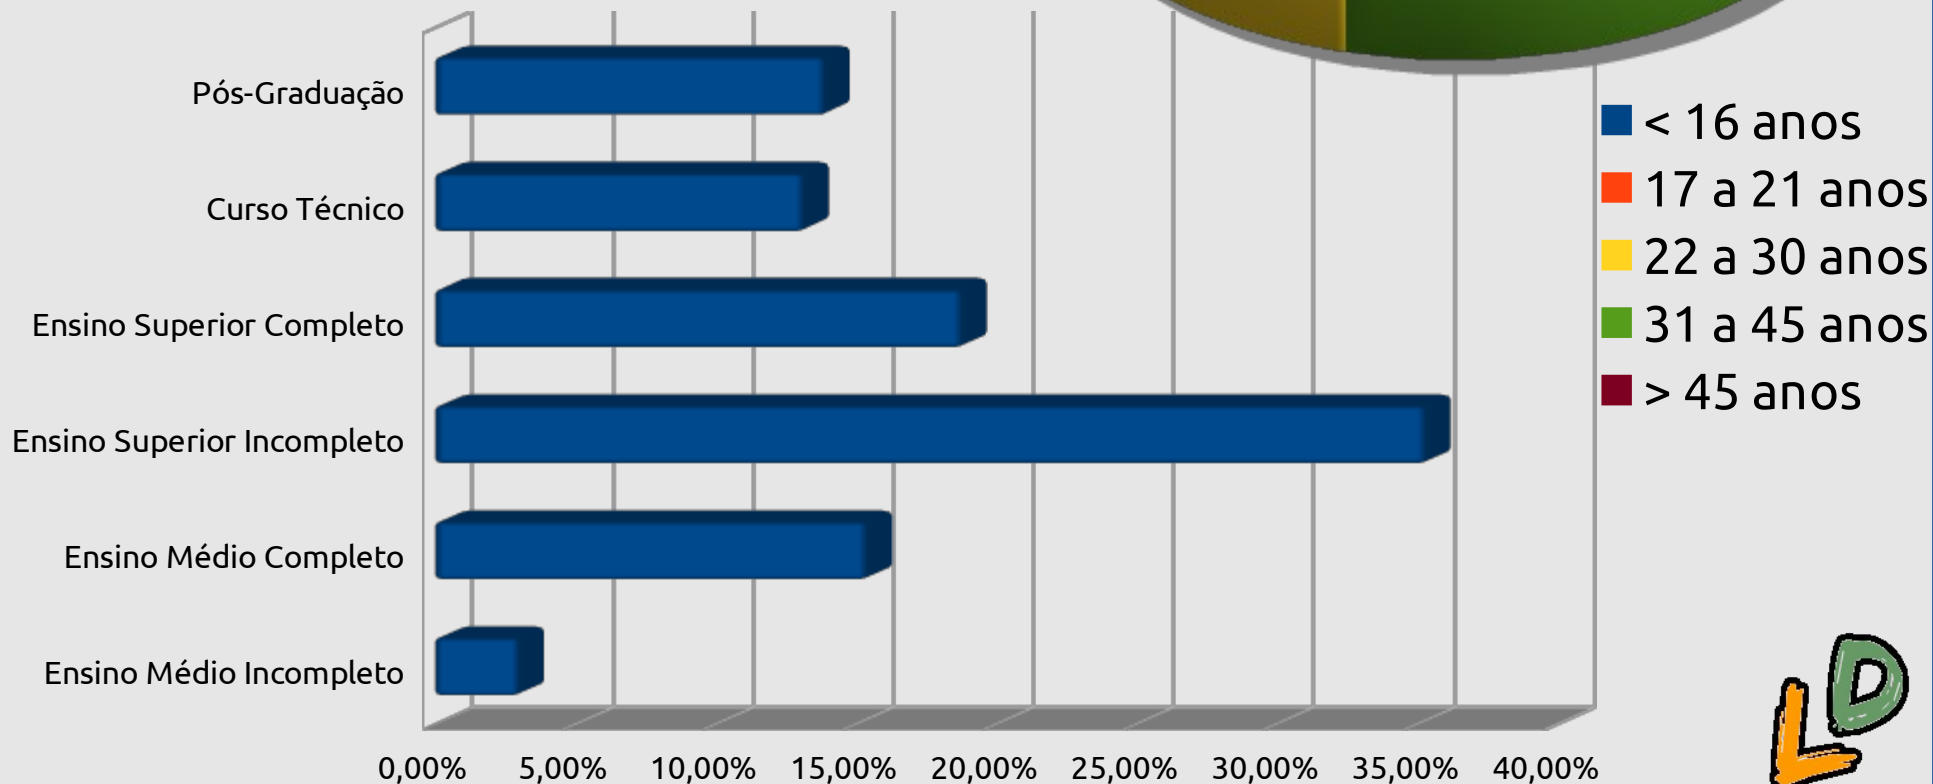

Pesquisas realizadas com os leitores apontam que 56% acham o conteúdo do Linux Descomplicado Excelente e 33% Muito Bom

- Excelente
- Muito Bom
- Bom
- Regular
- Ruim
- Péssimo

PERFIL DO LEITOR

Pesquisas realizadas com os leitores apontam que mais de 40% do público possui faixa etária superior a 30 anos. Tendo mais de 30% do público total em algum curso na Faculdade e mais de 10% com Pós-Graduação: