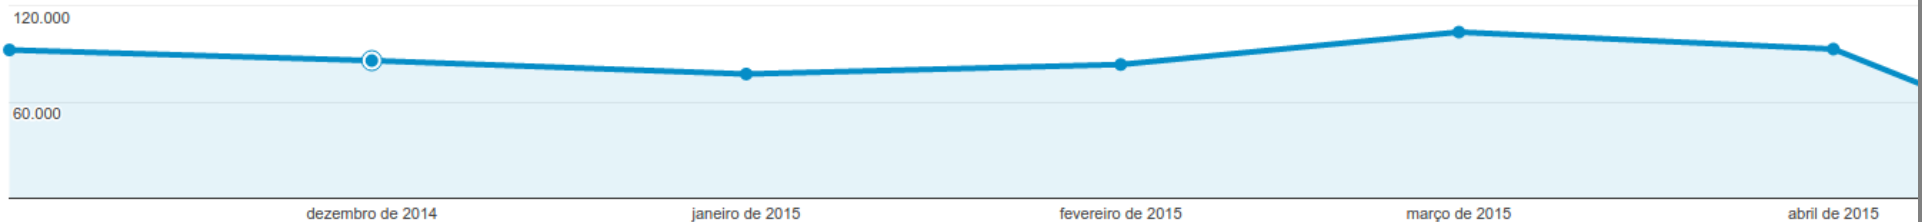

DESEMPENHO DO SITE

Visão geral

Visualizações de página X Selecione uma métrica

● Visualizações de página

- Média de **120.000 visualizações de páginas** por mês – NOV/2014 até ABR/2015
- Base com **mais de 2.100 assinantes** de feed e Newsletter.
“Esses usuários são considerados nossa audiência mais fiel por receberem diariamente todo o conteúdo que é publicado no site”