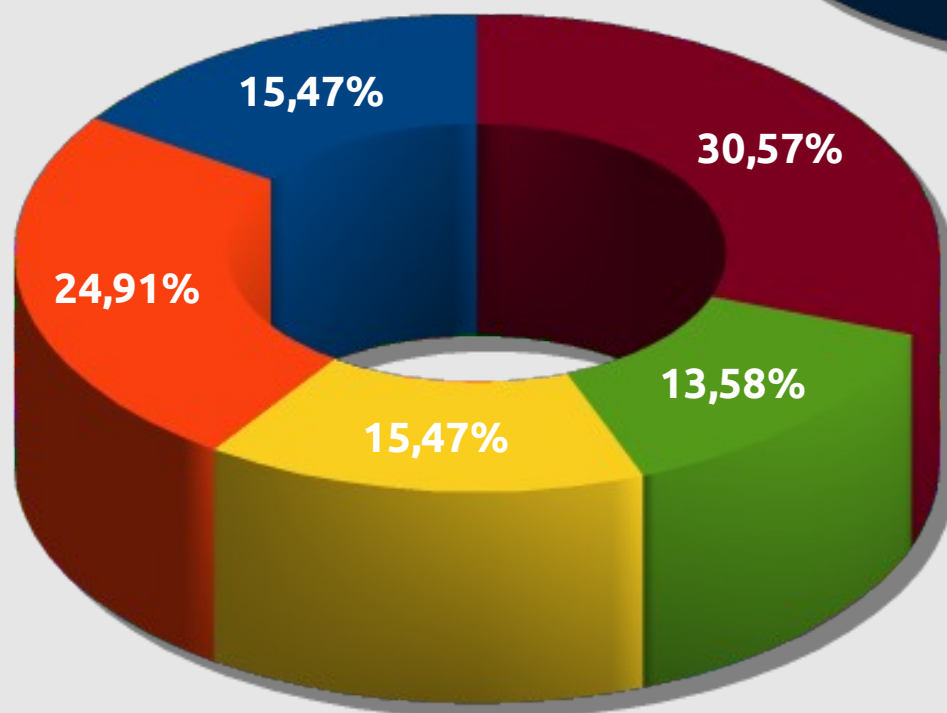

PERFIL DE CONSUMO

Pesquisas realizadas com os leitores apontam que 86,04% do público fazem compras pela internet e 30,57% ficam conectados mais de 40h semanais. Sendo que 65% assumiram comprar Produtos de Tecnologia (celular, tablet, computadores e outros) ou Livros/Revistas ou Cursos online

■ SIM
■ NÃO

■ até 5h
■ 6h - 15h
■ 16h - 30h
■ 31h - 40h
■ mais de 40h

Fonte: Pesquisa com os leitores 2014