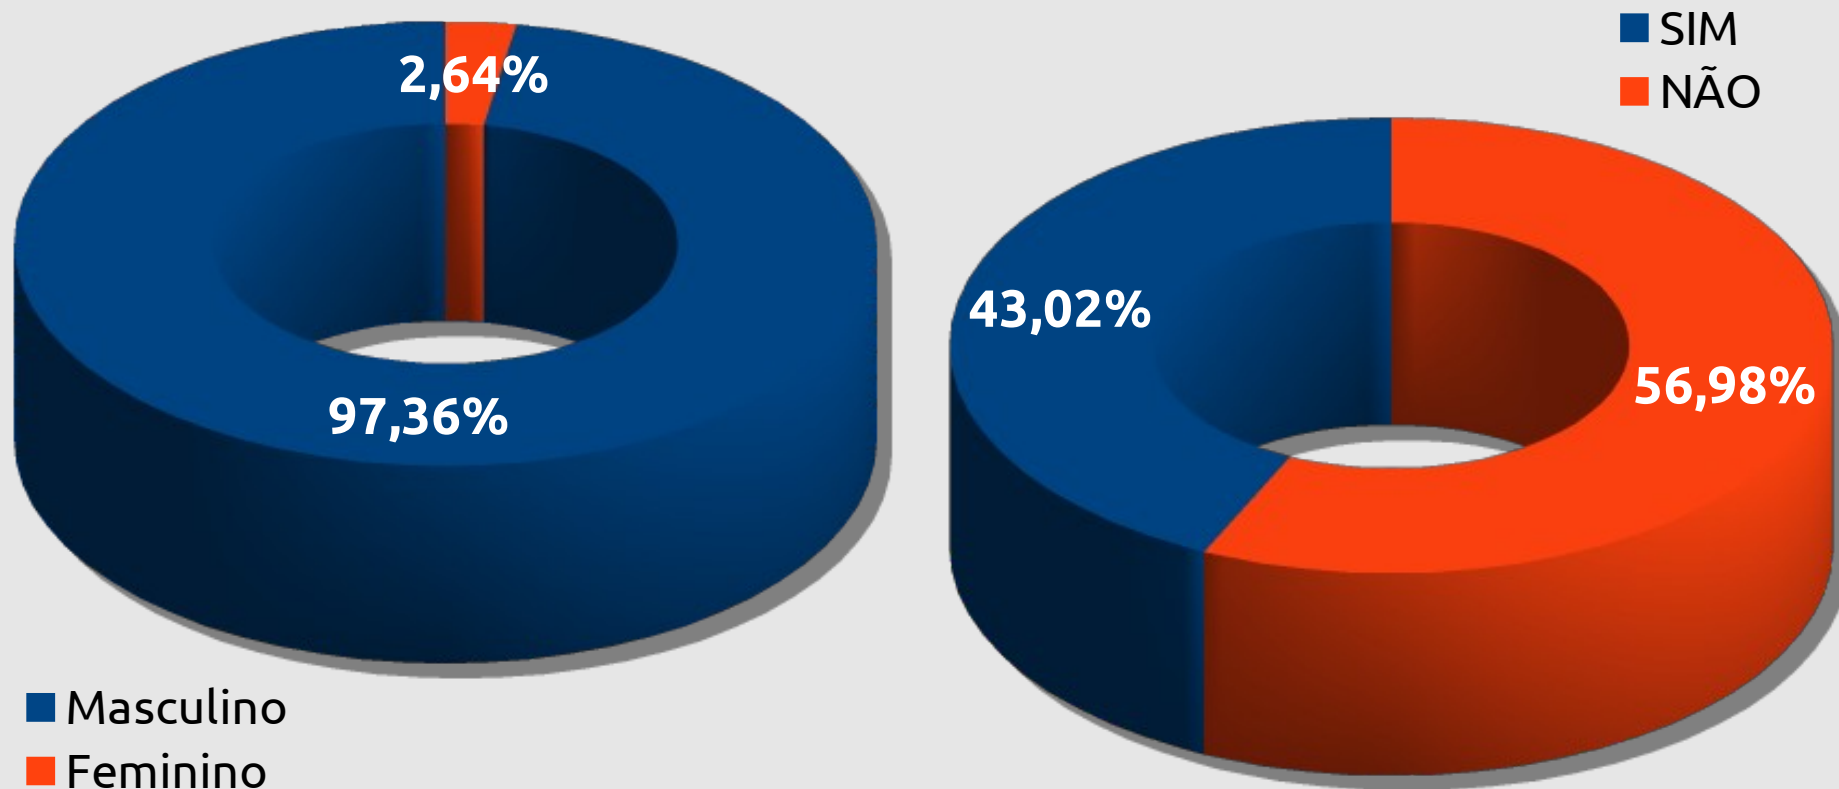

PERFIL DO LEITOR

Pesquisas realizadas com os leitores apontam que 97,36% do público são do sexo masculino e 2,64% do sexo feminino. 43,02% dos leitores afirmam possuir blog ou site; caracterizando parte dos leitores como formadores de opinião:

Fonte: Pesquisa com os leitores 2014