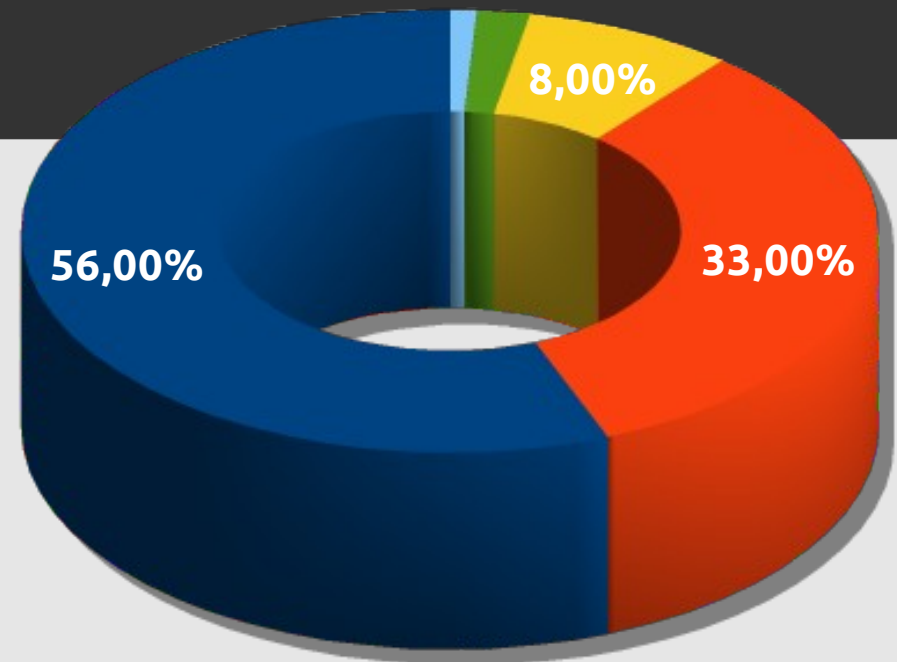

PERFIL DO LEITOR

O público do Linux Descomplicado é formado por entusiastas, interessados nos mais diversos nichos que envolvem a temática Software Livre - tais como distribuições Linux, ambientes desktop, servidores, programação e outros.

A principal demonstração de confiança que os leitores têm no Linux Descomplicado são as dezenas de mensagens recebidas diariamente; com dicas, questionamentos e pedidos de ajuda para solucionar algum problema específico.

Pesquisas realizadas com os leitores apontam que 56% acham o conteúdo do Linux Descomplicado Excelente e 33% Muito Bom

- Excelente
- Muito Bom
- Bom
- Regular
- Ruim
- Péssimo